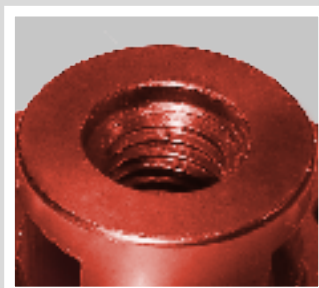

OTWORNICE DIAMENTOWE DO GRESU

GRES

- Do wiercenia w gresie, ceramice, kamieniu i marmurze.
- Przeznaczone do wiercenia na sucho szlifierką kątową z gwintem M14.

- Otwornice o średnicach 6, 8, 10, 12 mm zawierają wosk który ułatwia chłodzenie. Wiertłami można dalej pracować po wyczerpaniu się wosku.

- Otwornice o średnicach 20, 27, 35, 45, 55, 65, 68 mm z otworami bocznymi które zapewniają chłodzenie i odprowadzanie urobku podczas pracy.

Jak prawidłowo wiercić otwornicami diamentowymi na sucho:

wprowadź wiertło pod kątem w płytkę a następnie w trakcie wiercenia wykonuj ruchy orbitalne. Zwiększy to efektywność chłodzenia i wydajność wiertła. W przypadku wiercenia prostopadłego (klasycznego) chłodzenie wiertła jest minimalne co przekłada się na jego wyższe zużycie.

PROWADNICA DO OTWORNIC DIAMENTOWYCH

- Prowadnica pozwala na wykonanie otworów w dokładnie wyznaczonym miejscu.

M14

MOCOWANIE

10
MM

WYSOKOŚĆ
NASYPU

DO PRACY
NA SUCHO

SZLIFIERKA
KĄTOWA

UWAGA

DODATKOWO

OTWORNICE DIAMENTOWE DO GRESU**GRES**

Indeks	Nazwa	Średnice Ø	Mocowanie	Ilość	kod EAN
SM-25-060	Otwornica diamentowa do gresu	6 mm	M14	1 szt.	5901769684683
SM-25-080	Otwornica diamentowa do gresu	8 mm	M14	1 szt.	5901769684690
SM-25-100	Otwornica diamentowa do gresu	10 mm	M14	1 szt.	5901769684706
SM-25-120	Otwornica diamentowa do gresu	12 mm	M14	1 szt.	5901769686021
SM-25-200	Otwornica diamentowa do gresu	20 mm	M14	1 szt.	5901769686038
SM-25-270	Otwornica diamentowa do gresu	27 mm	M14	1 szt.	5901769684713
SM-25-350	Otwornica diamentowa do gresu	35 mm	M14	1 szt.	5901769684720
SM-25-450	Otwornica diamentowa do gresu	45 mm	M14	1 szt.	5901769687196
SM-25-550	Otwornica diamentowa do gresu	55 mm	M14	1 szt.	5901769684737
SM-25-650	Otwornica diamentowa do gresu	65 mm	M14	1 szt.	5901769684744
SM-25-680	Otwornica diamentowa do gresu	68 mm	M14	1 szt.	5901769687202
SM-25-001	Prowadnica do otwornic diamentowych			1 szt.	5901769685086